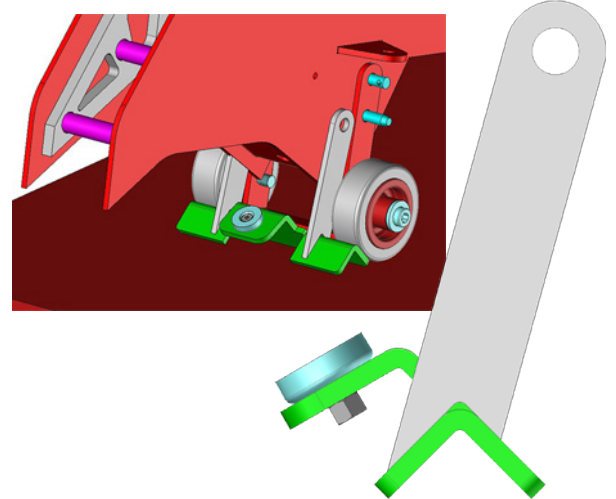

Så enkelt, så sikkert!

“Walkthru” er designet til at skabe gennemgang for fodgængere, kørestolsbrugere og cyklister til events, samtidig med at køretøjer forhindres i gennemkørsel. Systemet er kompakt, nemt at bære, let, robust og hurtig at installere.

Den ultimative omkostningseffektive operationelle løsning.

“Walkthru” leveres sammen med seks F18 enheder på et rack incl. seks hjulbremsere, der forhindrer nudging.

Monteres uden brug af værktøj eller ankre i jorden.
“Walkthru” kan skaleres efter behov og tilpasser sig gader og terræn konfigurationer.

Walkthru vægt.....	8 kg
Dimensioner	162 x 72 x 21,5 cm
Gennemgangsbredde	105 cm
Hjulbremsere vægt.....	580 gr
Dimensioner	17 x 15 x 5 cm