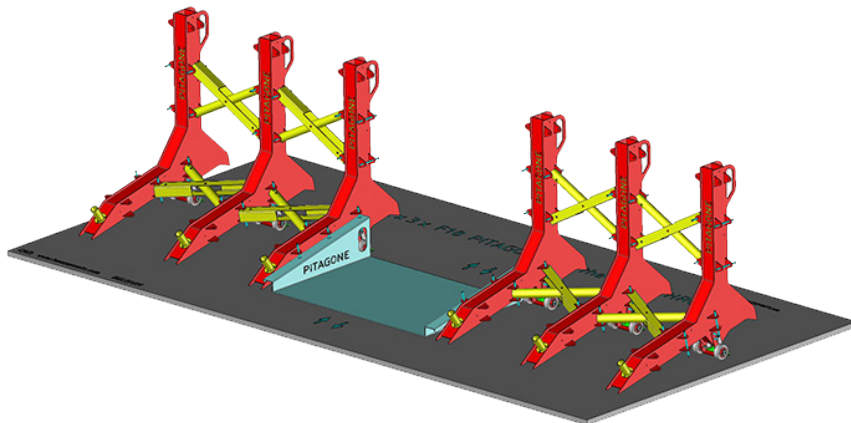

Så enkelt, så sikkert!

“Walkthru” er designet til at skabe gennemgang for fodgængere, kørestolsbrugere og cyklister til events, samtidig med at køretøjer forhindres i gennemkørsel. Systemet er kompakt, nemt at bære, let, robust og hurtig at installere.

Den ultimative omkostningseffektive operationelle løsning.

“Walkthru” leveres sammen med seks F18 enheder på et rack incl. seks hjulbremsere, der forhindrer nudging.

Monteres uden brug af værktøj eller ankre i jorden.
“Walkthru” kan skaleres efter behov og tilpasser sig gader og terræn konfigurationer.

Walkthru vægt.....	8 kg
Dimensioner	162 x 72 x 21,5 cm
Gennemgangsbredde	105 cm
Hjulbremsere vægt.....	580 gr
Dimensioner	17 x 15 x 5 cm